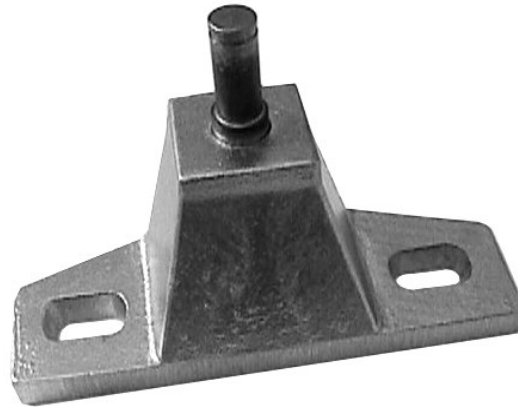

P.224

Materiale - Material
Alluminio - Aluminium

Colore - Color
Metallo - Metal

Pezzi confezione - Package items
10 pezzi - pieces

Volume confezione - Package volume
7 dm³

Peso confezione - Package weight
1.460 g

Ricambi - Spare parts
Vedi sezione tecnica - See technical section

Accessori - Accessories
Vedi sezione tecnica - See technical section

Normative - Norms
R107.8; REACH; ROHS; CMR.
More info on page B2-B3 and website on "Directives and regulations" area.