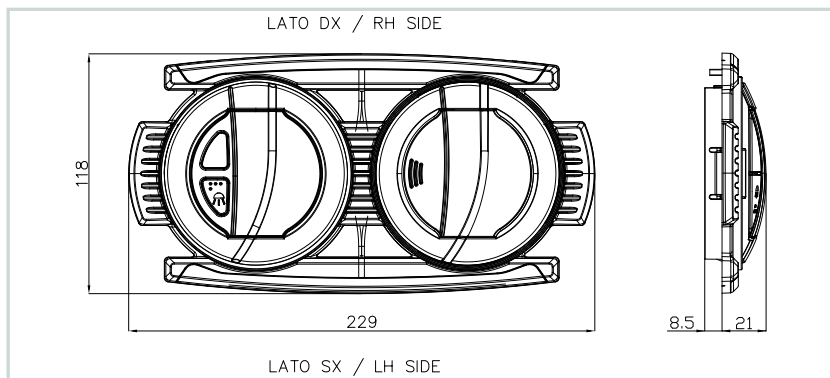

P.412

■ Test intensità luminosa - Light intensity test