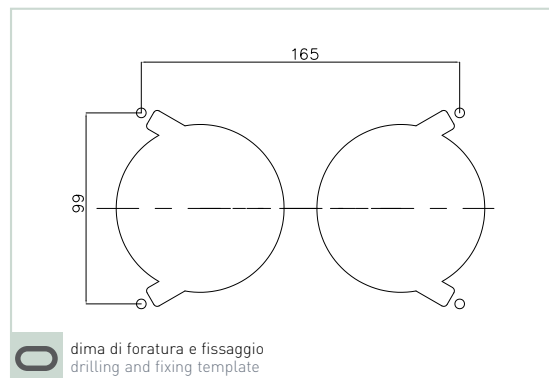

tipologia di illuminazione - lighting type

luce blu notturna - blu night light

interruttore luci - light switch

pulsante chiamata hostess - hostess call push-button

altoparlante - loudspeaker

cablaggio - wiring

lotto minimo d'acquisto
minimum purchasing lot

P.412

■ Test intensità luminosa - Light intensity test