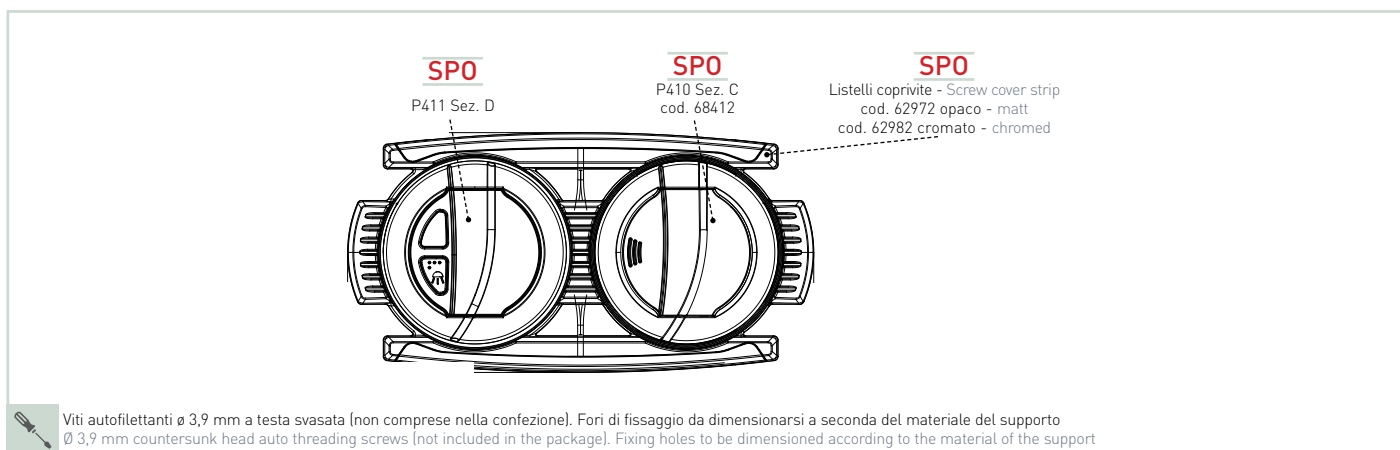

P.412

■ Test intensità luminosa - Light intensity test