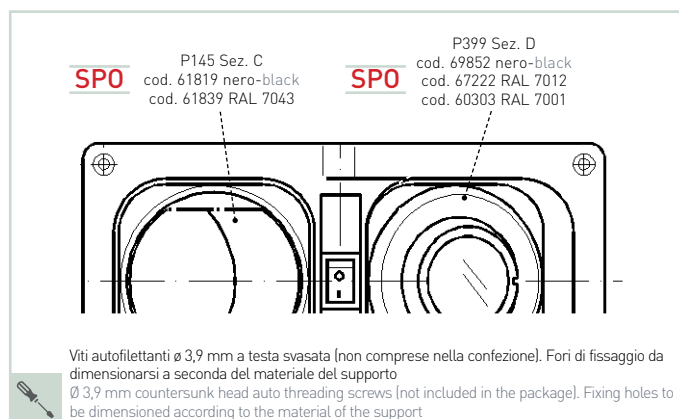

P.160

Test intensità luminosa - Light intensity test