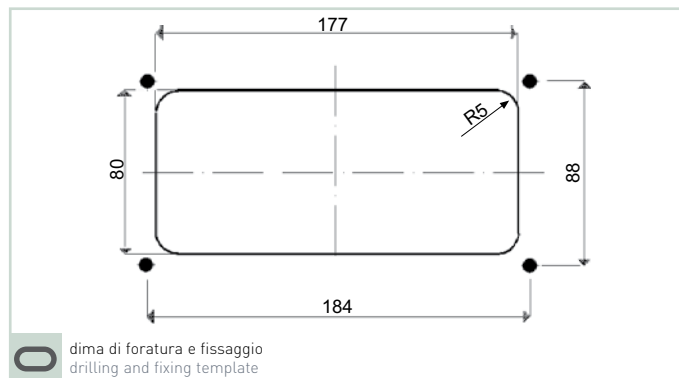

P.160

Test intensità luminosa - Light intensity test