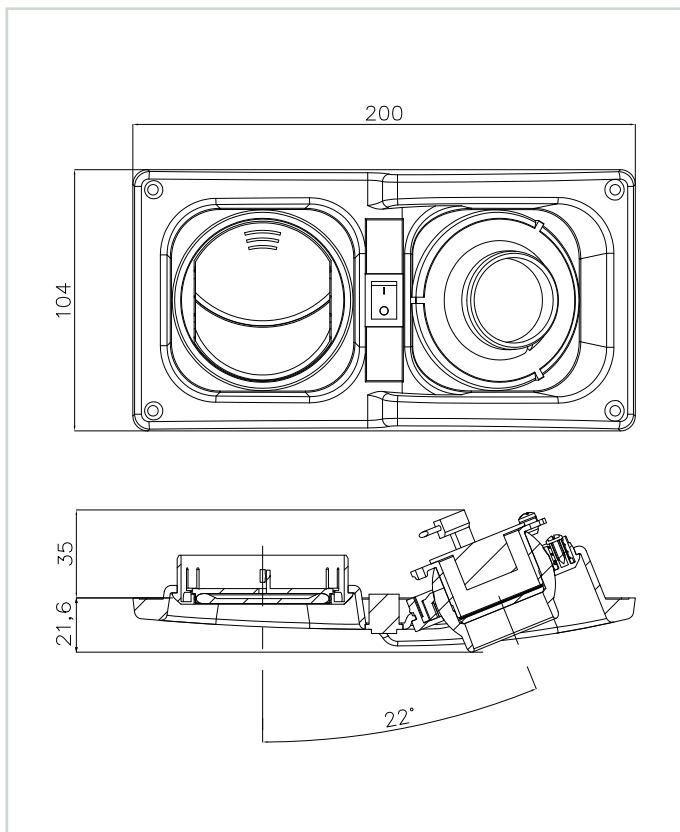

P.160

Test intensità luminosa - Light intensity test