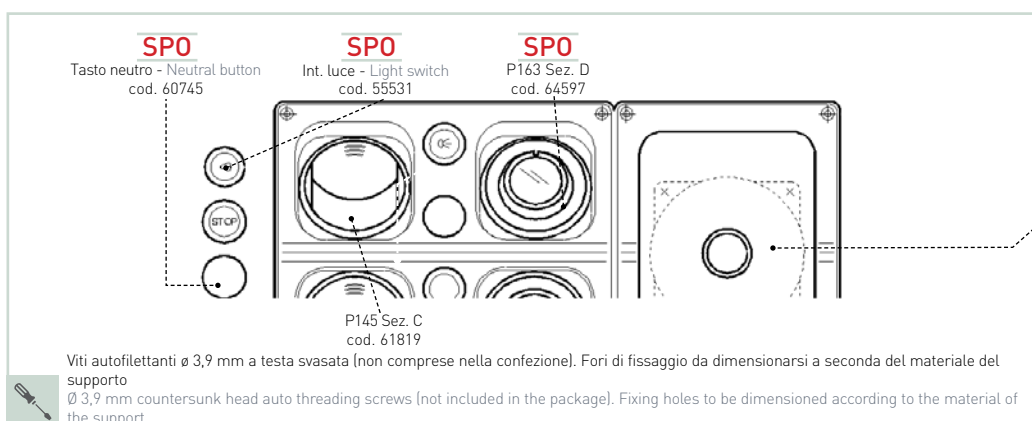

O dima di foratura e fissaggio
drilling and fixing template