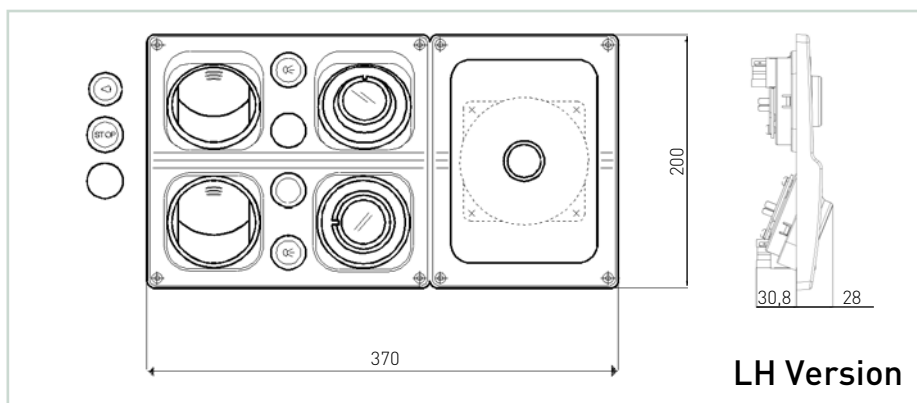

■ Test intensità luminosa - Light intensity test