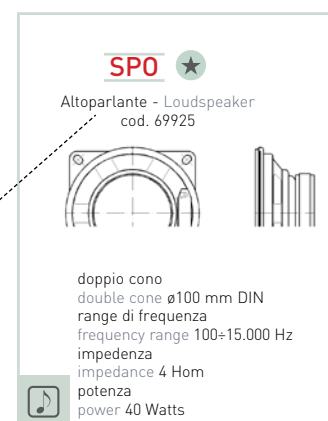

tipologia di illuminazione - lighting type

luce blu notturna - blu night light

interruttore luci - light switch

* pulsante rosso chiamata hostess - red hostess call push-button

** interruttore rosso chiamata hostess - red hostess call switch

*** interruttore luminoso rosso chiamata hostess
red hostess call with light switch

altoparlante - loudspeaker

cablaggio - wiring

spia luminosa rossa - red pilot light

pulsante di richiesta fermata - button to stop request

regolazione volume con potenziometro
volume levelling with potentiometer

lotto minimo d'acquisto
minimum purchasing lot

O dima di foratura e fissaggio
drilling and fixing template

■ Test intensità luminosa - Light intensity test