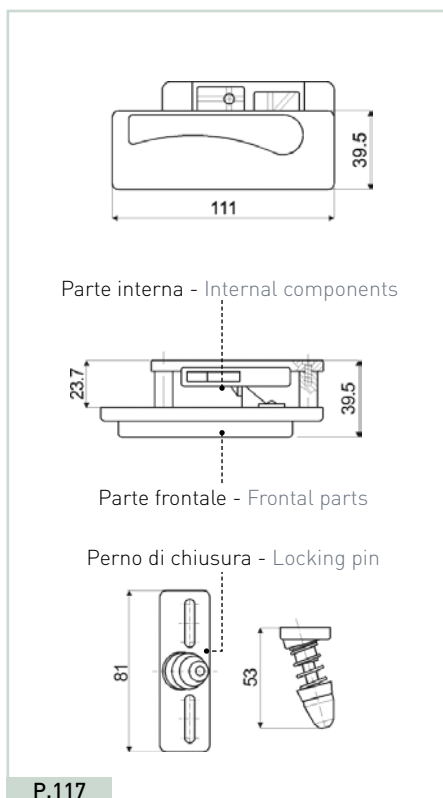

P.117

Esempi d'applicazione - Examples of application

Cod.	Descrizione - Description
66634	Frontale senza serratura per P.117 - Frontal part without key for P.117 handle
66917	Frontale senza serratura per P.117bis - Frontal part without key for P.117bis handle
66644	Parte interna per P.117 e P.117bis - Internal part for P.117 and P.117bis handle
66287	Perno di chiusura per P.117 e P.117bis - Locking pin for P.117 and P.117bis handle