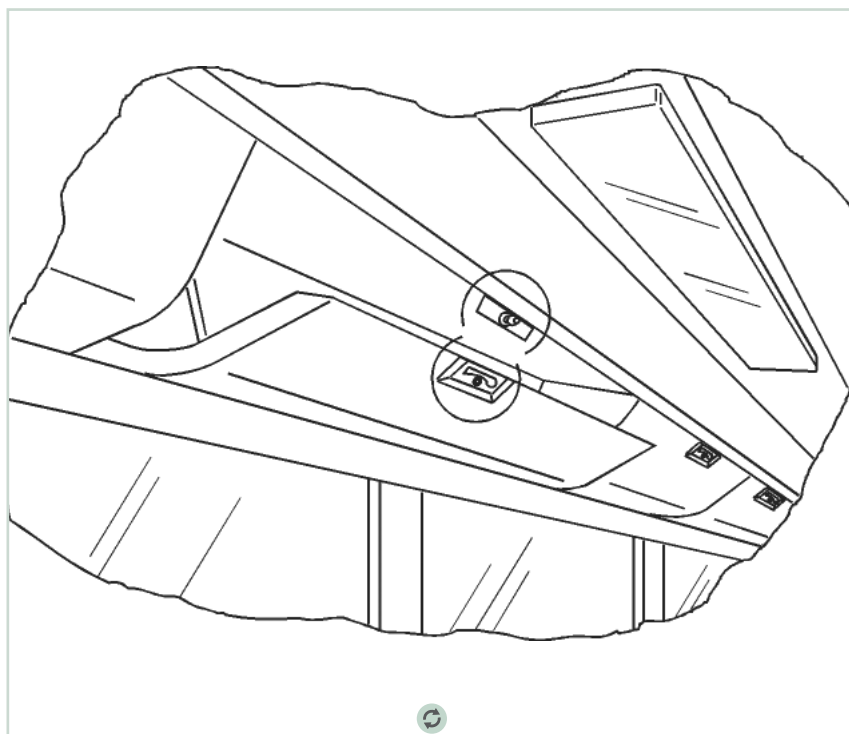

Esempi d'applicazione - Examples of application

Cod.	Descrizione - Description
66634	Frontale senza serratura per P.117 - Frontal part without key for P.117 handle
66917	Frontale senza serratura per P.117bis - Frontal part without key for P.117bis handle
66644	Parte interna per P.117 e P.117bis - Internal part for P.117 and P.117bis handle
66287	Perno di chiusura per P.117 e P.117bis - Locking pin for P.117 and P.117bis handle