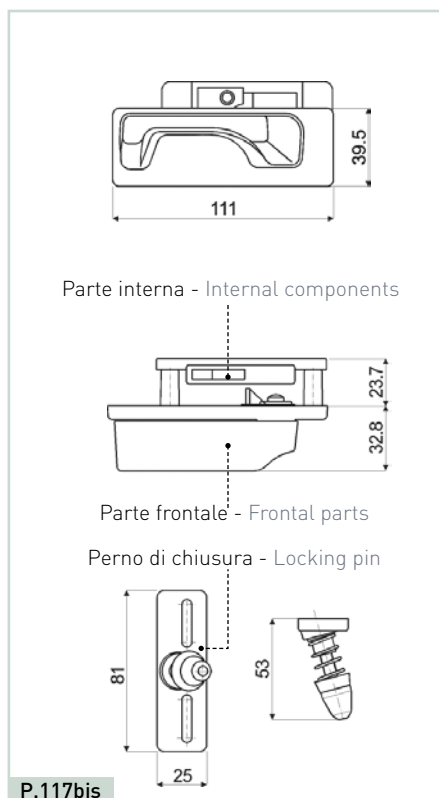

P.117

Esempi d'applicazione - Examples of application

Cod.	Descrizione - Description
66634	Frontale senza serratura per P.117 - Frontal part without key for P.117 handle
66917	Frontale senza serratura per P.117bis - Frontal part without key for P.117bis handle
66644	Parte interna per P.117 e P.117bis - Internal part for P.117 and P.117bis handle
66287	Perno di chiusura per P.117 e P.117bis - Locking pin for P.117 and P.117bis handle