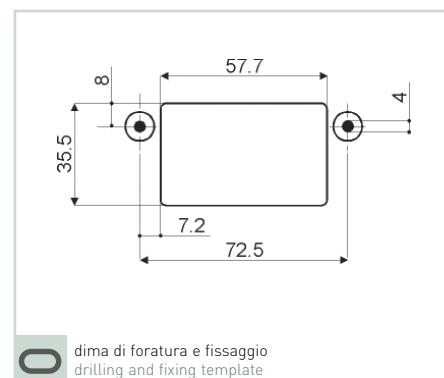

P.117

Esempi d'applicazione - Examples of application

Cod.	Descrizione - Description
66634	Frontale senza serratura per P.117 - Frontal part without key for P.117 handle
66917	Frontale senza serratura per P.117bis - Frontal part without key for P.117bis handle
66644	Parte interna per P.117 e P.117bis - Internal part for P.117 and P.117bis handle
66287	Perno di chiusura per P.117 e P.117bis - Locking pin for P.117 and P.117bis handle