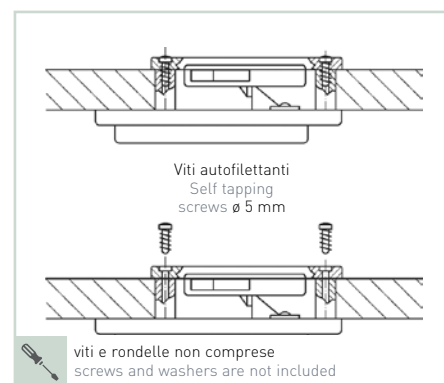

### Esempi d'applicazione - Examples of application

Cod.	Descrizione - Description
66634	Frontale senza serratura per P.117 - Frontal part without key for P.117 handle
66917	Frontale senza serratura per P.117bis - Frontal part without key for P.117bis handle
66644	Parte interna per P.117 e P.117bis - Internal part for P.117 and P.117bis handle
66287	Perno di chiusura per P.117 e P.117bis - Locking pin for P.117 and P.117bis handle