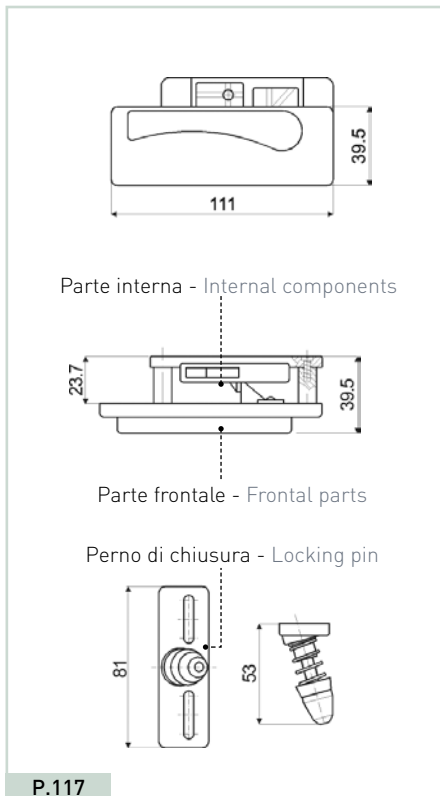

P.117

■ Esempi d'applicazione - Examples of application