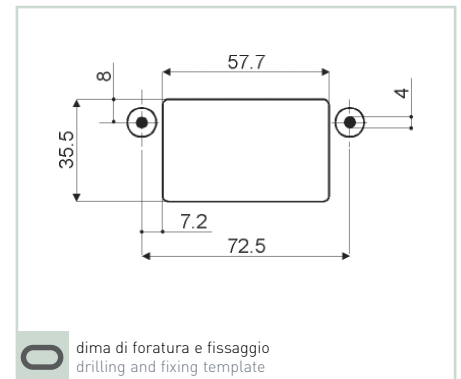

P.117

■ Esempi d'applicazione - Examples of application