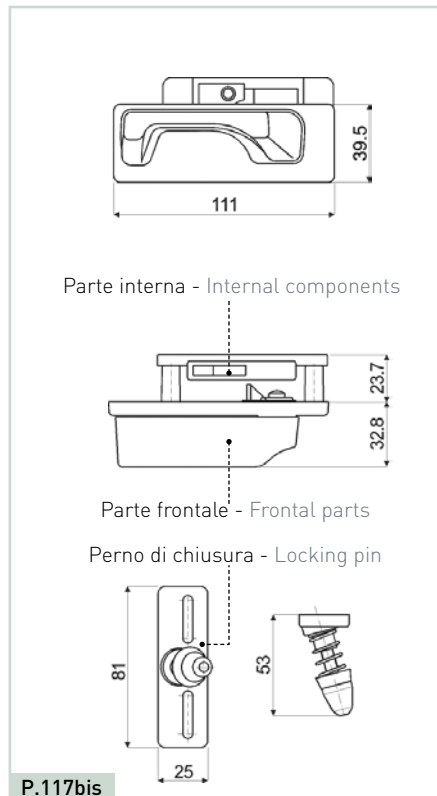

P.117

■ Esempi d'applicazione - Examples of application