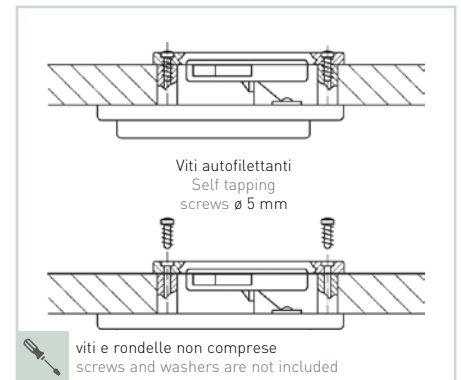

P.117

■ Esempi d'applicazione - Examples of application