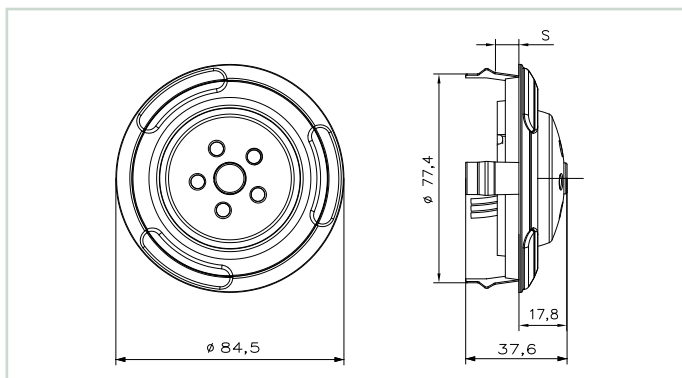

P.424

■ Test intensità luminosa - Light intensity test