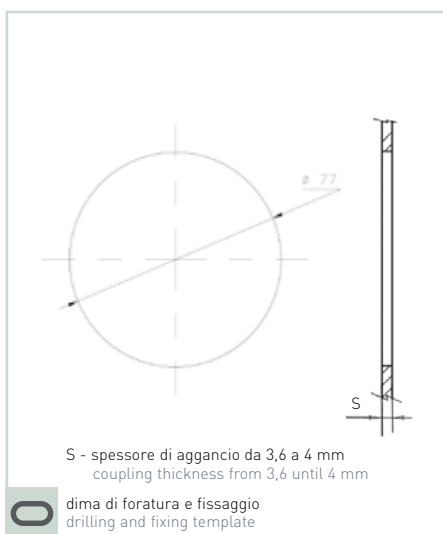

P.424

■ Test intensità luminosa - Light intensity test