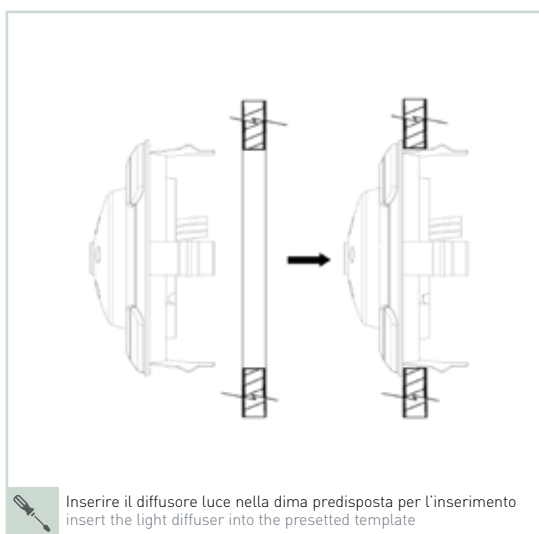

P.424

■ Test intensità luminosa - Light intensity test