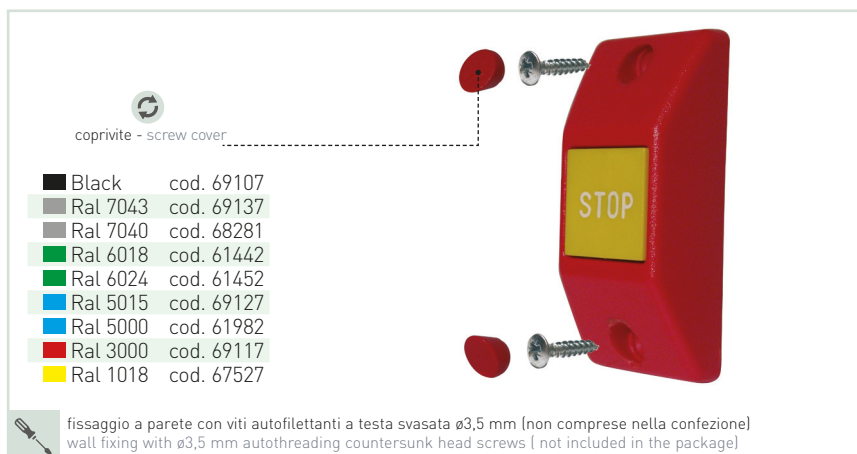

P.167

■ Elenco elementi già esistenti con i quali è possibile realizzare nuove combinazioni per produzioni di almeno 100 pz.
Further combinations are possible using following existing components for minimum batches of 100 pcs.

P.167		P.167		Sigle e pittogrammi disponibili (in colore nero, bianco, Ral 1018 e Ral 3000) Inscriptions and logos available (black, white, Ral 1018 and Ral 3000 color)						
CORPO - BODY		TASTO - PUSH BUTTON								
ABS	PA66	Tipo Type								
■ Black ■ Ral 8022 ■ Ral 7043 ■ Ral 7040 ■ Ral 7021 ■ Ral 7012 ■ Ral 7032 ■ Ral 6025 ■ Ral 6024 ■ Ral 6018 ■ Ral 5017 ■ Ral 5015 ■ Ral 5002 ■ Ral 3000 ■ Ral 1018	□ White ■ Ral 7043 ■ Ral 6027 ■ Ral 6025 ■ Ral 6018 ■ Ral 5015 ■ Ral 3020 ■ Ral 3000 ■ Ral 2008 ■ Ral 2000 ■ Ral 1023 ■ Ral 1018 ■ Ral 1003	□ □	■ STOP ■ ALARM ■ ARRÊT ■ HAÏTE ■ CTON ■ 停 ■ ■	■ STOP ■ ALARM ■ HAÏTE ■ ■	■ ■	■ ■	■ ■	■ ■	■ ■	

Per colori e/o logo non esistenti il lotto minimo di produzione è di 1.000 pezzi - For non existing colors and/or logo the minimum batch is 1.000 pcs