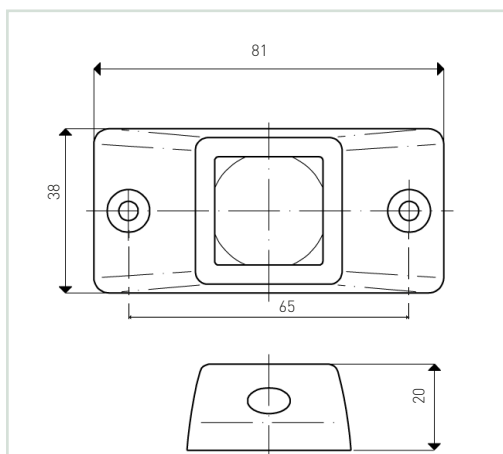

P.167

■ Elenco elementi già esistenti con i quali è possibile realizzare nuove combinazioni per produzioni di almeno 100 pz.
Further combinations are possible using following existing components for minimum batches of 100 pcs.

P.167		P.167		Sigle e pittogrammi disponibili (in colore nero, bianco, Ral 1018 e Ral 3000) Inscriptions and logos available (black, white, Ral 1018 and Ral 3000 color)						
CORPO - BODY		TASTO - PUSH BUTTON								
ABS	PA66	Tipo Type								
■ Black ■ Ral 8022 ■ Ral 7043 ■ Ral 7040 ■ Ral 7021 ■ Ral 7012 ■ Ral 7032 ■ Ral 6025 ■ Ral 6024 ■ Ral 6018 ■ Ral 5017 ■ Ral 5015 ■ Ral 5002 ■ Ral 3000 ■ Ral 1018	□ White ■ Ral 7043 ■ Ral 6027 ■ Ral 6025 ■ Ral 6018 ■ Ral 5015 ■ Ral 3020 ■ Ral 3000 ■ Ral 2008 ■ Ral 2000 ■ Ral 1023 ■ Ral 1018 ■ Ral 1003	□ □	■ STOP ■ ALARM ■ ARRÊT ■ HAÏTE ■ CTON ■ 停 ■ ■	■ STOP ■ ALARM ■ HAÏTE ■ ■	■ ■	■ ■	■ ■	■ ■	■ ■	

Per colori e/o logo non esistenti il lotto minimo di produzione è di 1.000 pezzi - For non existing colors and/or logo the minimum batch is 1.000 pcs