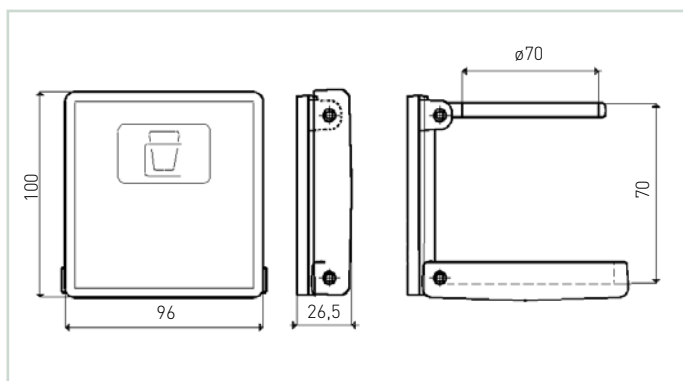

Sezione tecnica - Technical section