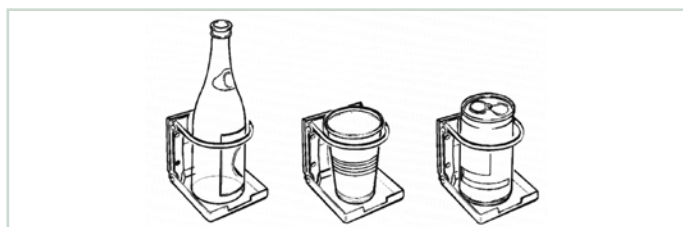

### Esempi di applicazione - Example of application

Adatto per bottiglie sino a 0,5 lt, lattine standard (no mignon), bicchieri da 0,25 a 0,5 lt  
Suitable for bottles up to 0,5 liters, standard tin (no mignon), glasses from 0.25 to 0.5 liters