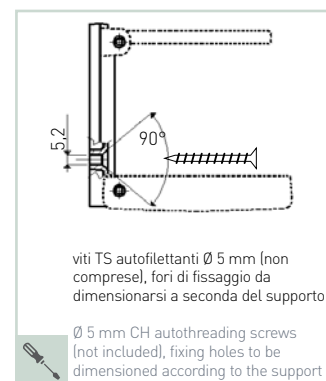

Sezione tecnica - Technical section