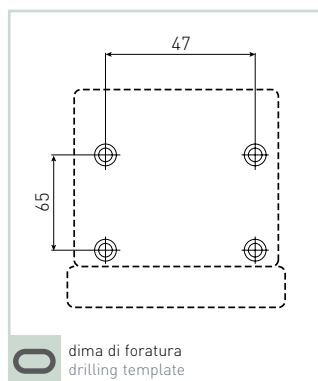

Sezione tecnica - Technical section